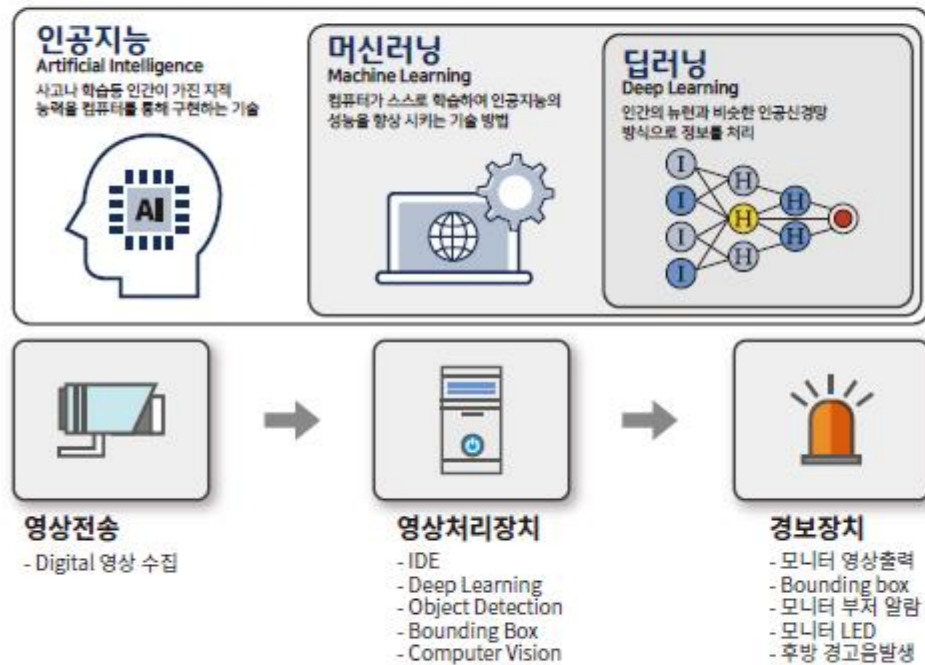

SAFE-EYE 제품 특징

1. SAFE-EYE는 인공지능(AI) 시스템으로 장비주변 인체만 실시간 감시합니다. (주변 모든 물체를 감지하면 잦은 경고로 운전자에 피로도가 증가함)
2. SAFE-EYE는 인체가 감지되면 운전자 및 접근하는 인체에 경고를 통하여 충돌을 예방합니다.
3. SAFE-EYE는 산업차량 및 건설용 차량 등 모든 장비에 장착이 가능합니다.
4. SAFE-EYE는 모든 산업현장에 충돌 예방, 끼임 방지, 경비 분야 등 다양한 분야에 활용이 가능합니다.

SAFE-EYE 기술 개요

SAFE-EYE는 지게차 및 중장비와 인체충돌로 인한 사망 및 부상 사고 예방을 위한 최첨단 인공지능(AI) 시스템입니다.

SAFE-EYE는 인공지능(AI)가 내장된 컴퓨터가 사람의 뇌처럼 사물이나 데이터를 분류할 수 있도록 하는 기술로 기계학습을 통하여 위험물에 접근하는 인체를 인식하고 위험 경고를 통하여 안전을 확보하는 장치입니다.

산업안전보건공단 지게차
충돌예방 보조금 지원설비

인공지능 인체 인식 안전시스템

SAFE-EYE

SAFE-EYE B1/B2/S1/S2/S4

(주)이편한자동화기술

SAFE-EYE 주요 장착품 및 특징

SAFE-EYE는 안전에 대한 스마트한 생각으로 새로운 길을 만들어갑니다. 제품이 장착된 장비 주변에 인체만을 인식하여 알려주는 특별한 기술로 안전사고를 예방하며, 평상시에는 후방 카메라 기능, 전·후진 시에는 인체 인식 안전시스템 기능으로 SAFE-EYE의 안전하고 합리적인 사고 예방을 경험하세요.